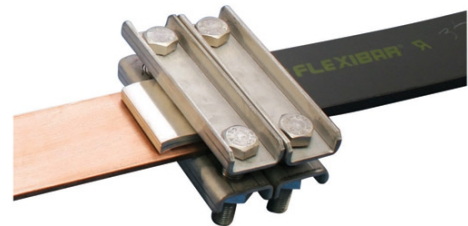

ELIT AS

Samleskinneklemme - EC000001

ELIT HCBC 80 Skinneklemme**1. PRODUKTBESKRIVELSE**

Maksimal skinnetykkelse: 40mm. Modulær skinneklemme i ikke magnetisk rustfritt stål for høystrømstilkobling mellom fleksibler og massiv skinne som feks trafotilkoblinger. Dens mekaniske design garanterer varig og god tilkobling. Bruk 2 klemmer for å garantere tilkoblingstrykket.

El.nummer: 17 031 63
Art.nummer: 553100
GTIN nummer: 7070811205942
Dimensjon: 20x40x140mm
Materialet: Rustfritt stål

Overflatebehandling: Ingen

Øvrige opplysninger: Tiltrekkes synkront med 100Nm

**2. ANVISNINGER FOR DRIFT OG VEDLIKEHOLD****Rengjøring og rengjøringsmetoder for overflateprodukter**